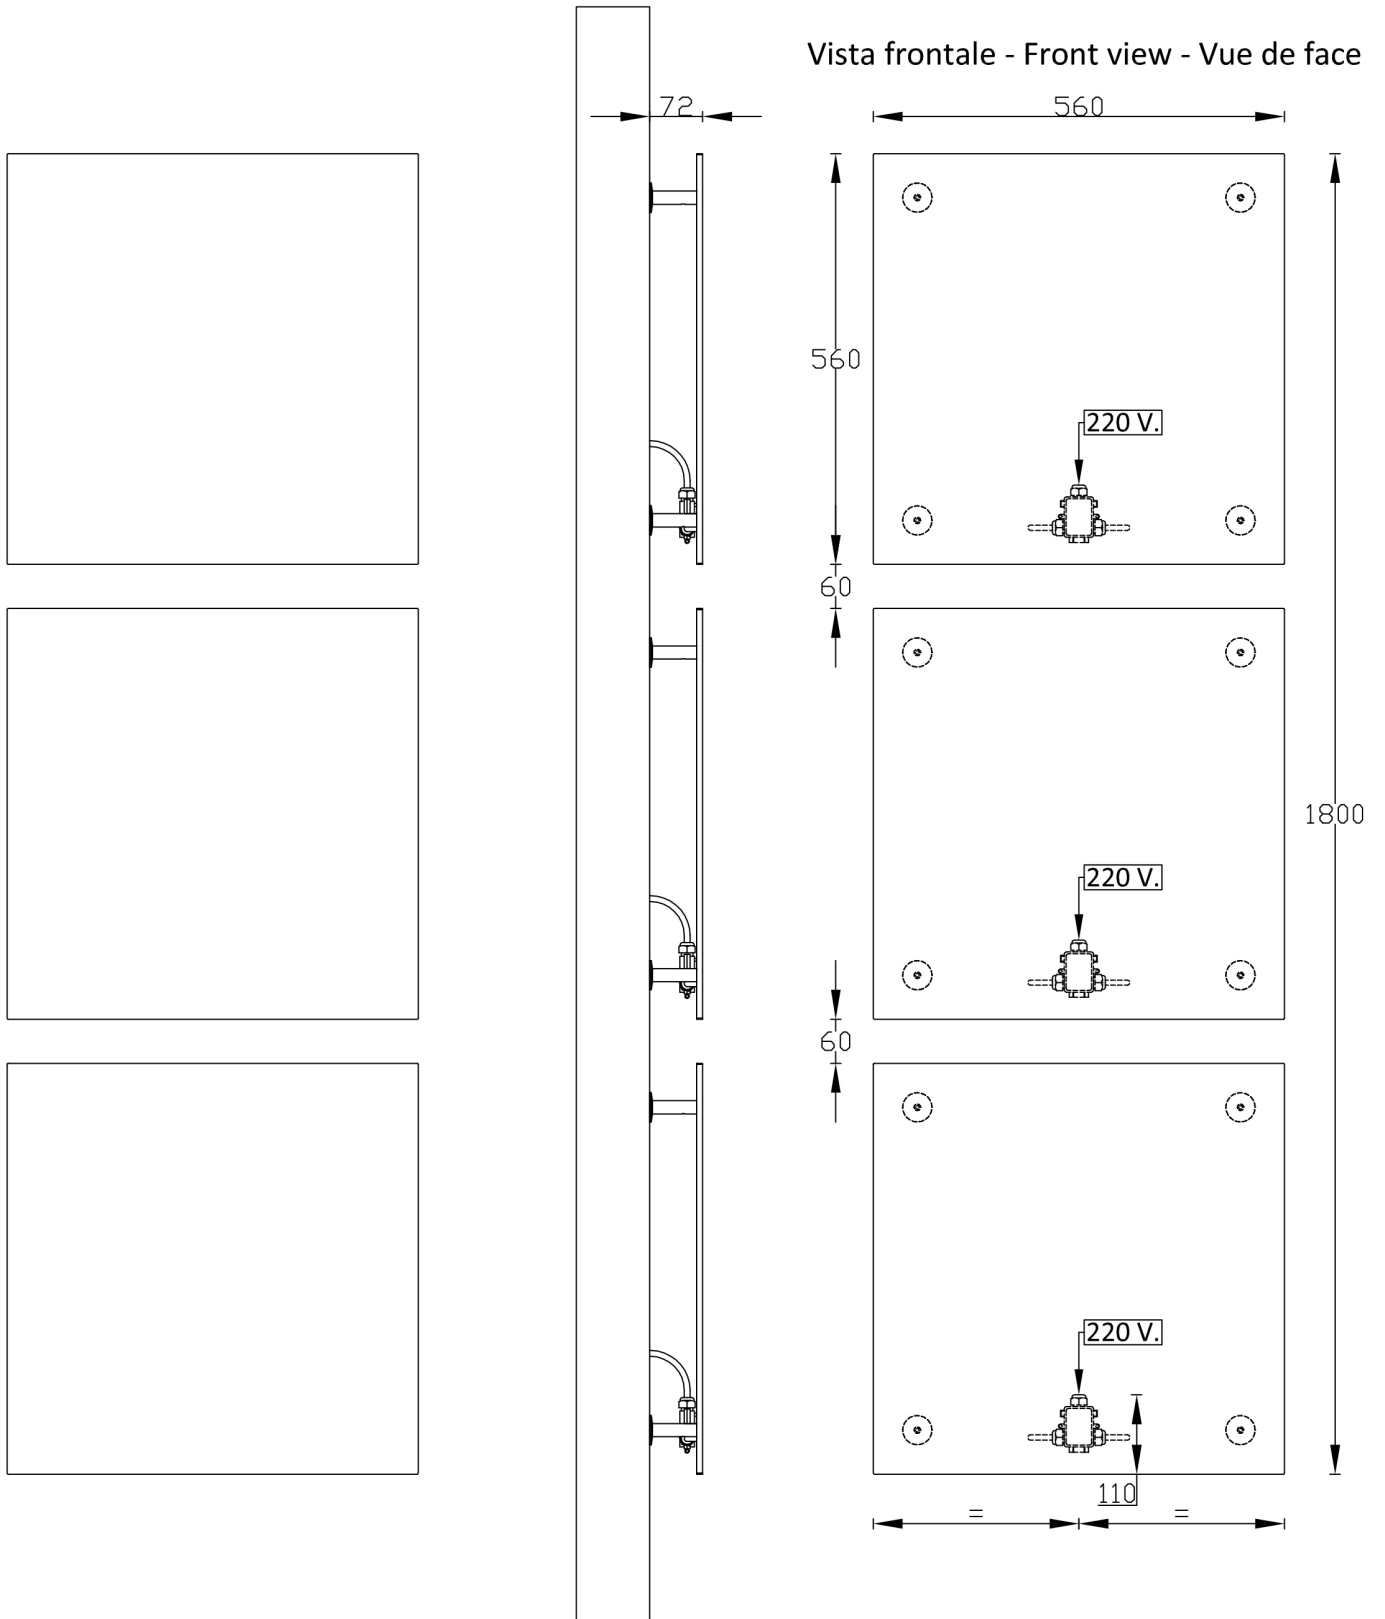

HOTECH DESIGN

VASARI

VERSIONE IDRAULICA - HYDRAULIC VERSION - VERSION HYDRAULIQUE

Altezza mm. Heigt mm. Heuteur mm.	Larghezza mm. Width mm. Largeur mm.	Potenza Watt ΔT 50° Power Watt ΔT 50° Puissance Watt ΔT 50°	Contenuto H2O Contents H2O Contenu H2O	Peso Weight Poids
1800	560	900	3.0	24

VERSIONE ELETTRICA - ELECTRIC VERSION - VERSION ELECTRIQUE

Altezza mm.
Heigt mm.
Heuteur mm.

Larghezza mm.
Width mm.
Largeur mm.

Potenza Watt
Power Watt
Puissance Watt

Peso
Weight
Poids

1800

560

900