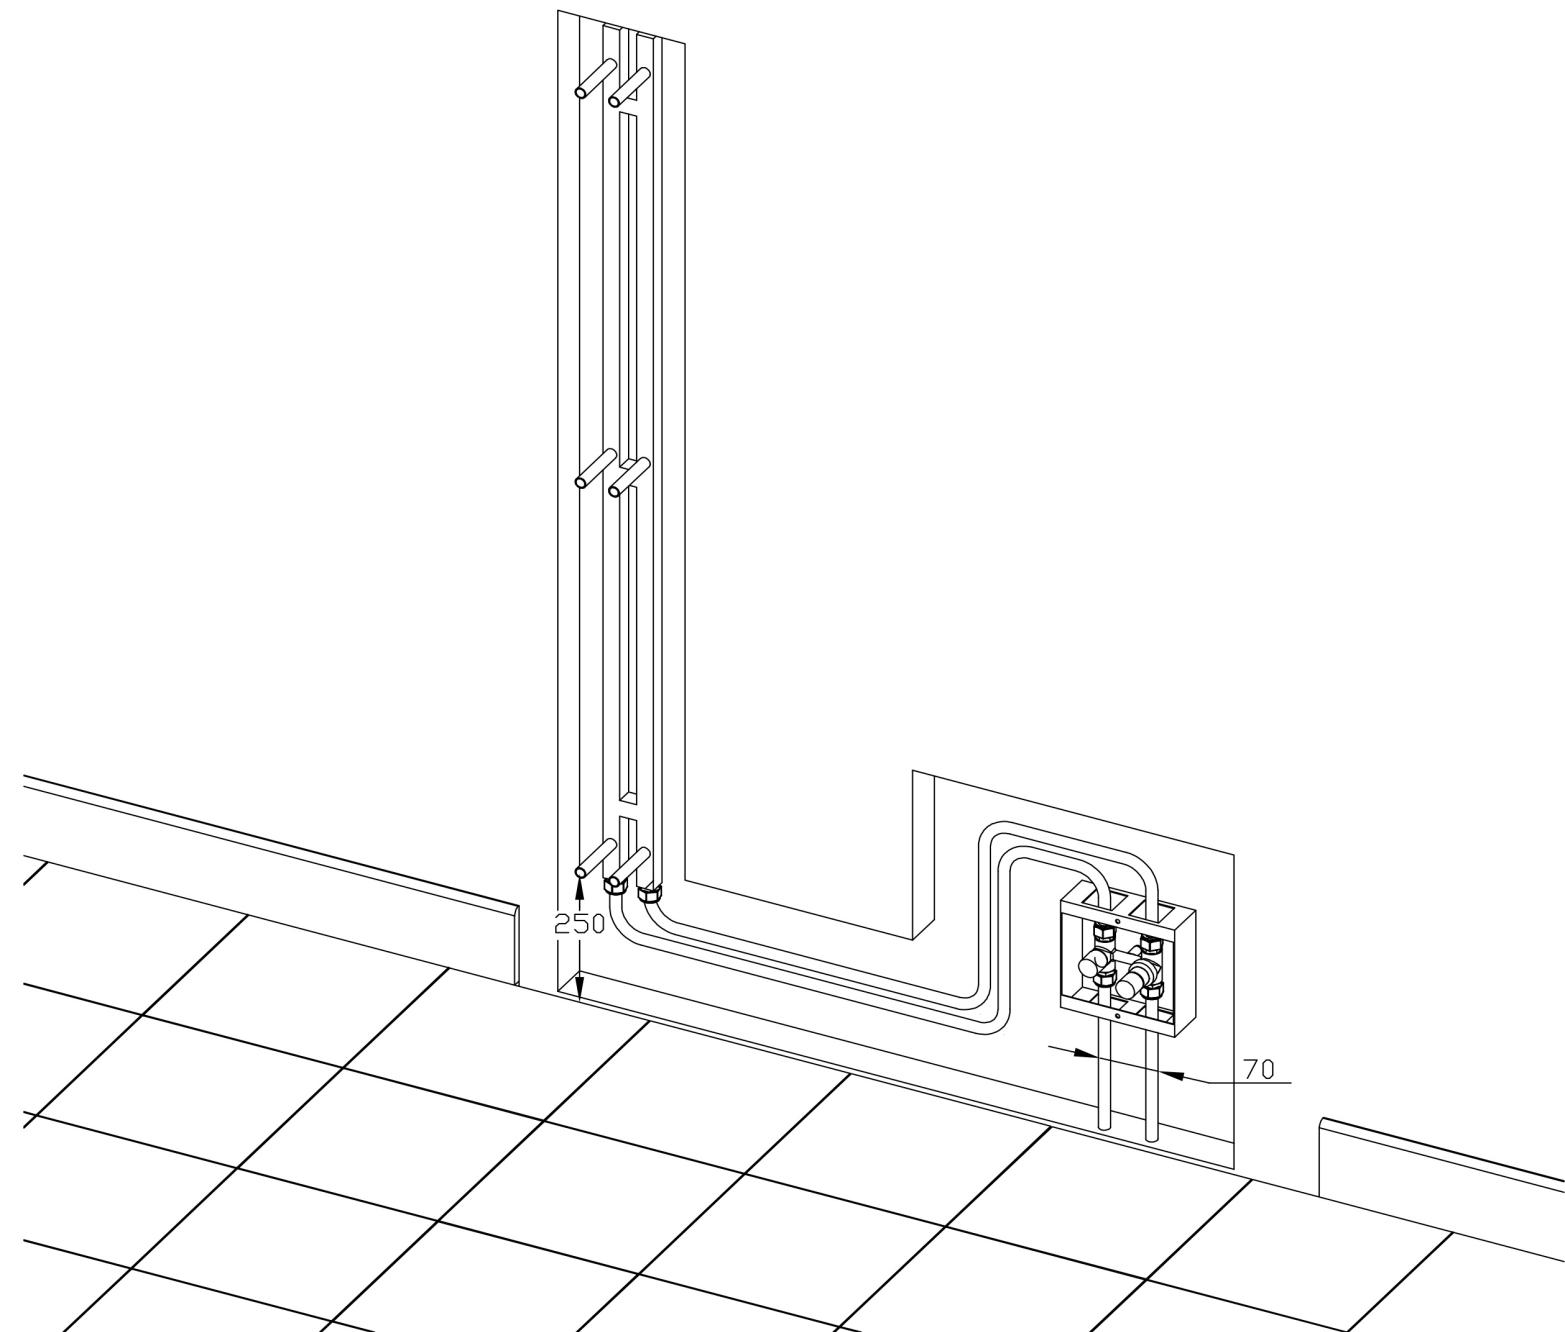

HOTECH DESIGN

VASARI

VERSIONE IDRAULICA - HYDRAULIC VERSION - VERSION HYDRAULIQUE

Altezza mm. Heigt mm. Heuteur mm.	Larghezza mm. Width mm. Largeur mm.	Potenza Watt ΔT 50° Power Watt ΔT 50° Puissance Watt ΔT 50°	Contenuto H2O Contents H2O Contenu H2O	Peso Weight Poids
1800	560	900	3.0	24

22

GRUPPO VALVOLE REMOTO - REMOTE VALVE SET - GROUPE REMOTE DE SOUPAPES

TELAIO IN ACCIAIO INOX - STAINLESS STEEL FRAME - CADRE INOX

PREDISPOSIZIONE - PRE ARRANGIAMENT - PRÉDISPOSITION

ALTEZZA VARIABILE

VARIABLE HEIGHT