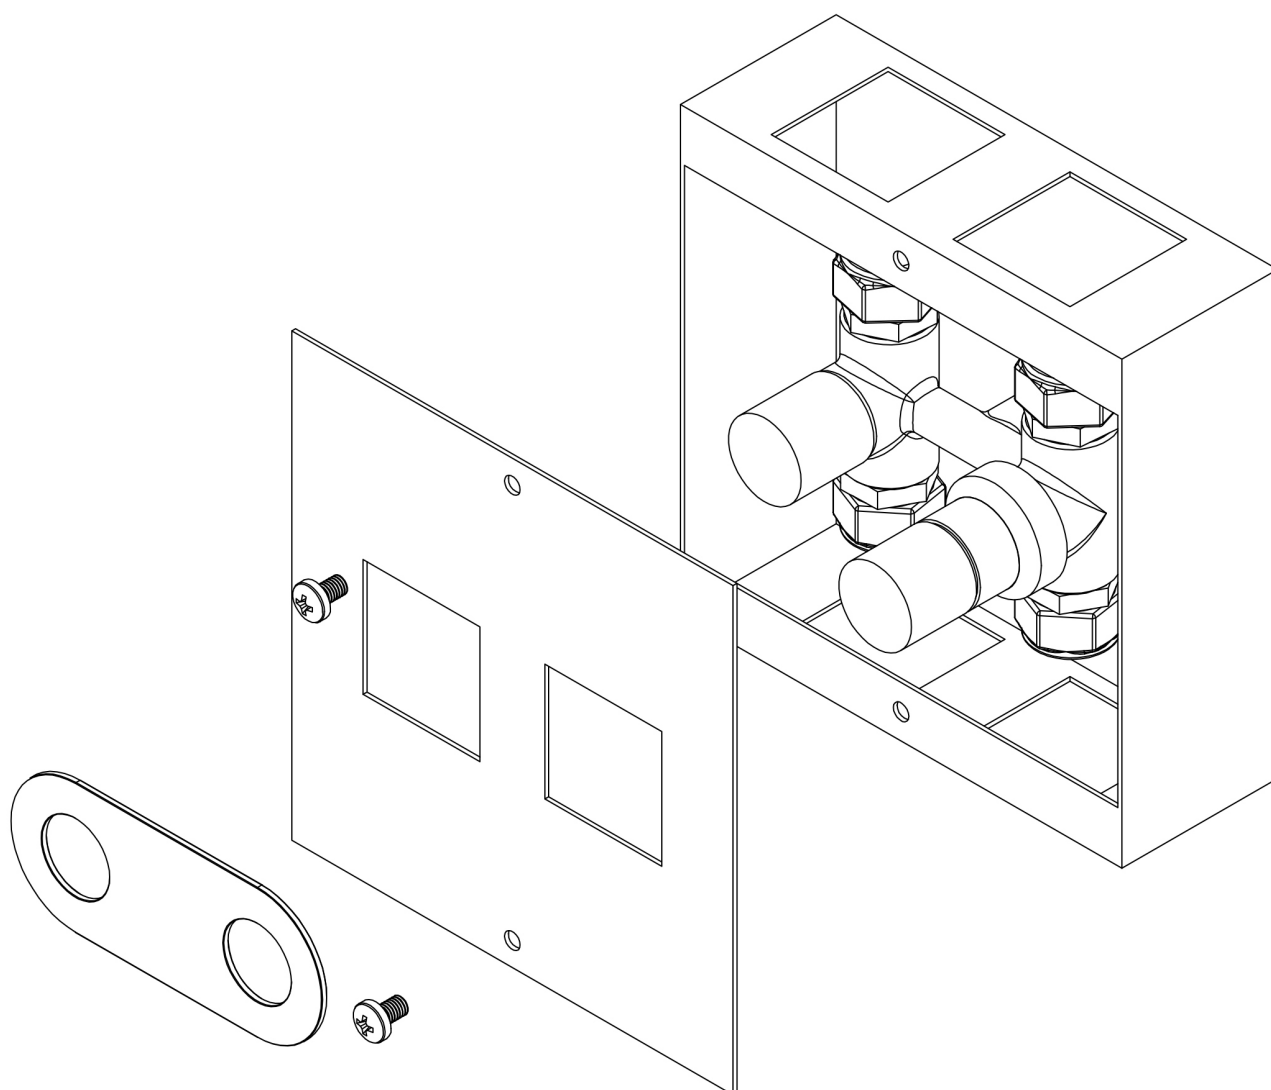

HOTECH DESIGN

VASARI

VERSIONE IDRAULICA - HYDRAULIC VERSION - VERSION HYDRAULIQUE

Altezza mm. Heigt mm. Heuteur mm.	Larghezza mm. Width mm. Largeur mm.	Potenza Watt ΔT 50° Power Watt ΔT 50° Puissance Watt ΔT 50°	Contenuto H2O Contents H2O Contenu H2O	Peso Weight Poids
1800	560	900	3.0	24

VERSIONE ELETTRICA - ELECTRIC VERSION - VERSION ELECTRIQUE

Altezza mm.
Heigt mm.
Heuteur mm.

Larghezza mm.
Width mm.
Largeur mm.

Potenza Watt
Power Watt
Puissance Watt

Peso
Weight
Poids

1800

560

900

22

GRUPPO VALVOLE REMOTO - REMOTE VALVE SET - GROUPE REMOTE DE SOUPAPES

TELAIO IN ACCIAIO INOX - STAINLESS STEEL FRAME - CADRE INOX

PREDISPOSIZIONE - PRE ARRANGIAMENT - PRÉDISPOSITION

ALTEZZA VARIABILE

VARIABLE HEIGHT