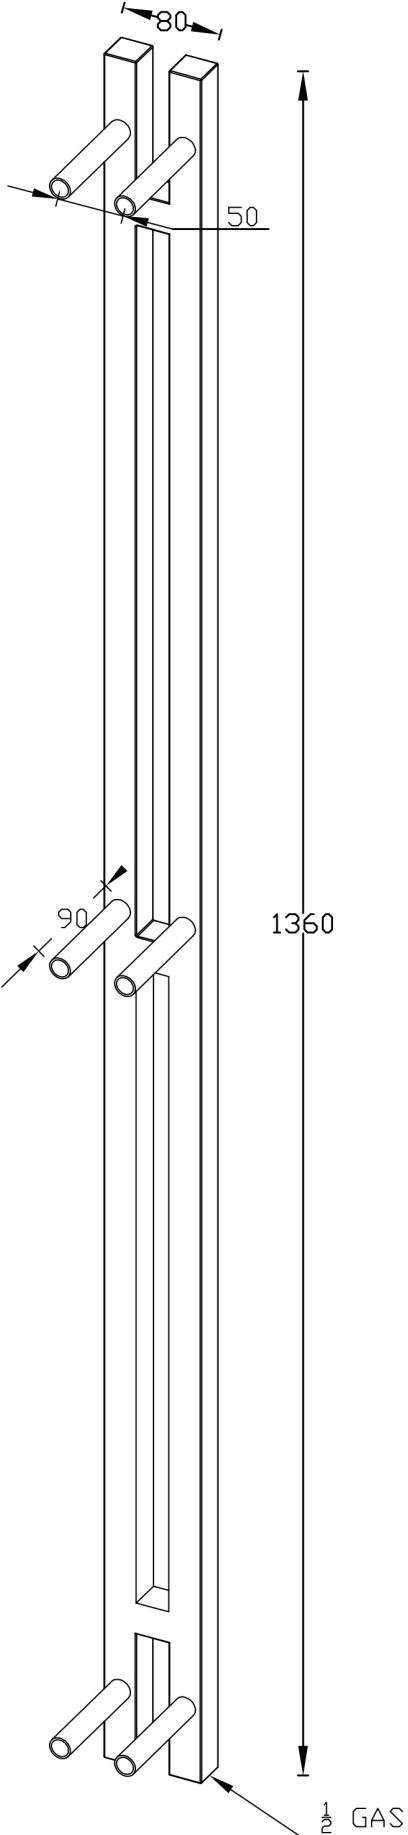

HOTECH DESIGN

VASARI

VERSIONE IDRAULICA - HYDRAULIC VERSION - VERSION HYDRAULIQUE

Altezza mm. Heigt mm. Heuteur mm.	Larghezza mm. Width mm. Largeur mm.	Potenza Watt ΔT 50° Power Watt ΔT 50° Puissance Watt ΔT 50°	Contenuto H2O Contents H2O Contenu H2O	Peso Weight Poids
1800	560	900	3.0	24

VERSIONE ELETTRICA - ELECTRIC VERSION - VERSION ELECTRIQUE

Altezza mm.
Heigt mm.
Heuteur mm.

Larghezza mm.
Width mm.
Largeur mm.

Potenza Watt
Power Watt
Puissance Watt

Peso
Weight
Poids

1800

560

900

22

GRUPPO VALVOLE REMOTO - REMOTE VALVE SET - GROUPE REMOTE DE SOUPAPES

TELAIO IN ACCIAIO INOX - STAINLESS STEEL FRAME - CADRE INOX

PREDISPOSIZIONE - PRE ARRANGIAMENT - PRÉDISPOSITION

ALTEZZA VARIABILE

VARIABLE HEIGHT