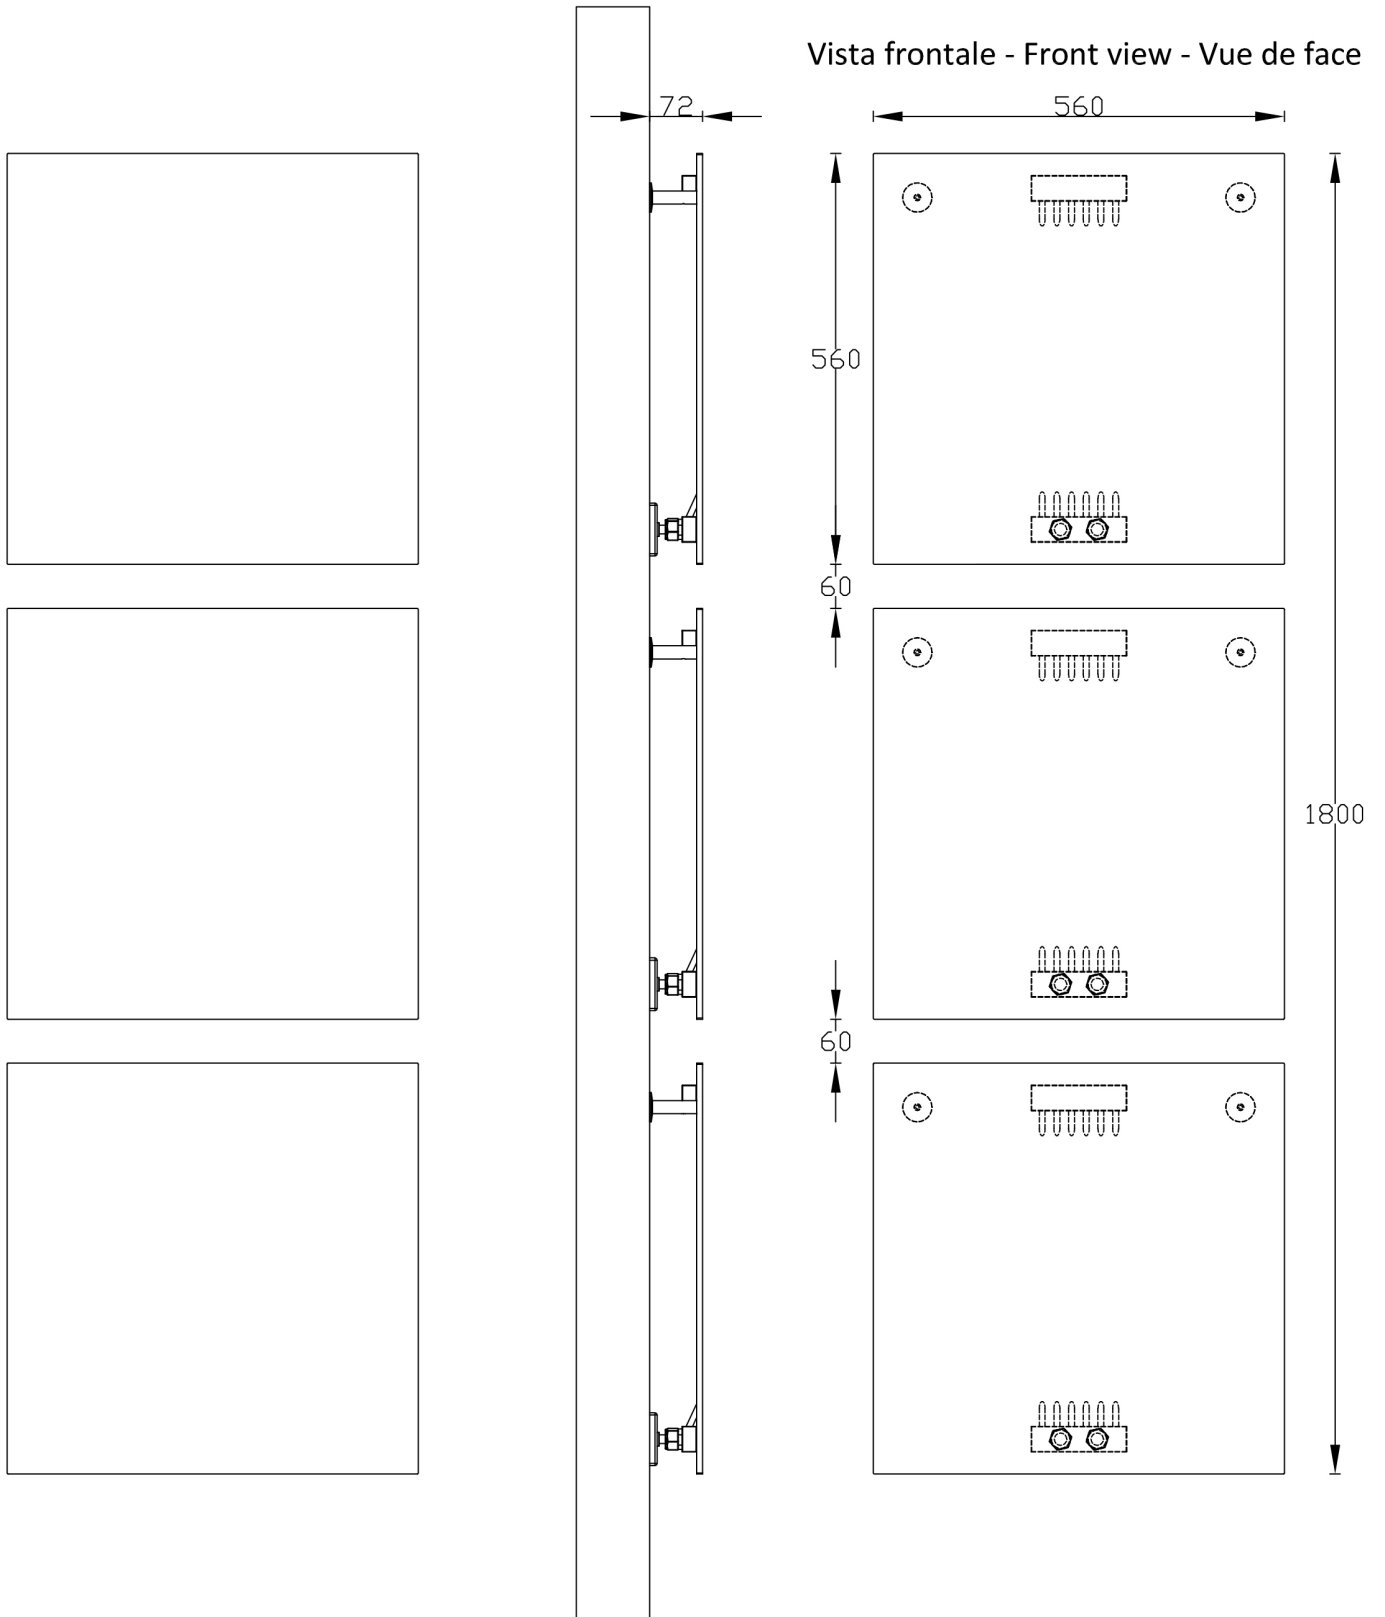

HOTECH DESIGN

VASARI

VERSIONE IDRAULICA - HYDRAULIC VERSION - VERSION HYDRAULIQUE

Altezza mm. Heigt mm. Heuteur mm.	Larghezza mm. Width mm. Largeur mm.	Potenza Watt ΔT 50° Power Watt ΔT 50° Puissance Watt ΔT 50°	Contenuto H2O Contents H2O Contenu H2O	Peso Weight Poids
1800	560	900	3.0	24

VERSIONE ELETTRICA - ELECTRIC VERSION - VERSION ELECTRIQUE

Altezza mm.
Heigt mm.
Heuteur mm.

Larghezza mm.
Width mm.
Largeur mm.

Potenza Watt
Power Watt
Puissance Watt

Peso
Weight
Poids

1800

560

900