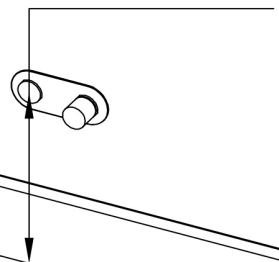

ALTEZZA VARIABILE

VARIABLE HEIGHT

HAUTEUR VARIABLE