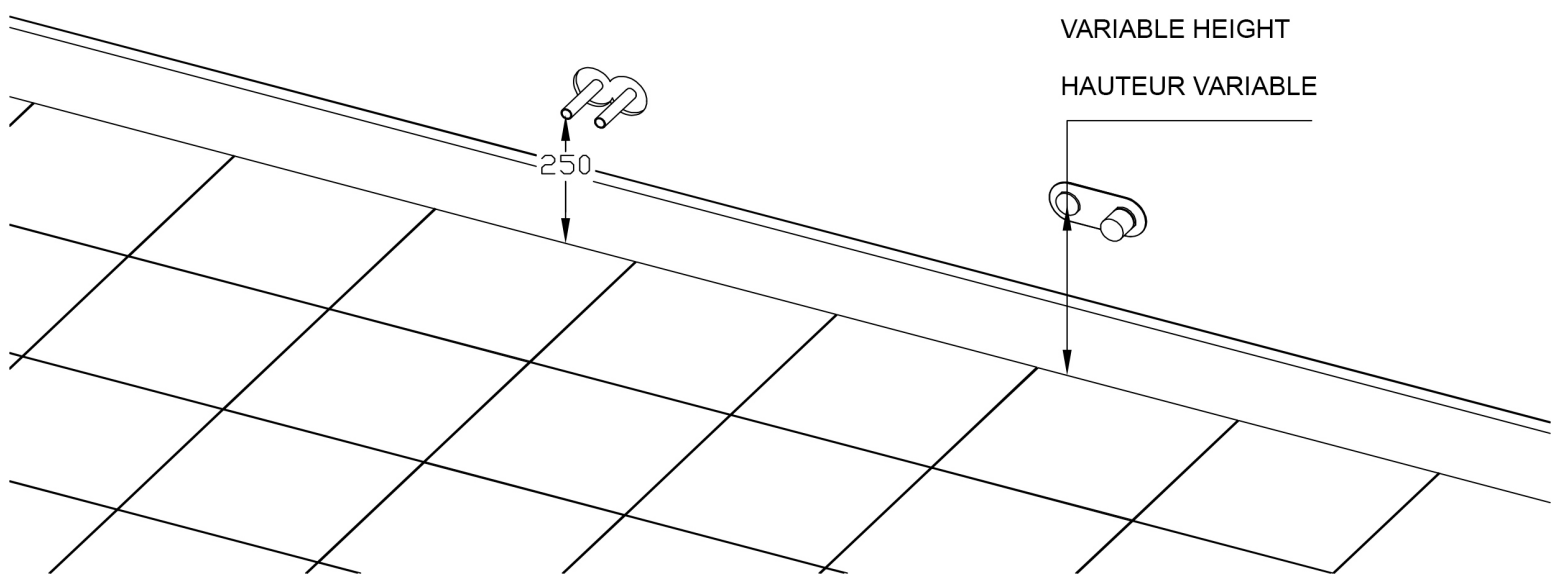

ALTEZZA VARIABILE

VARIABLE HEIGHT

HAUTEUR VARIABLE